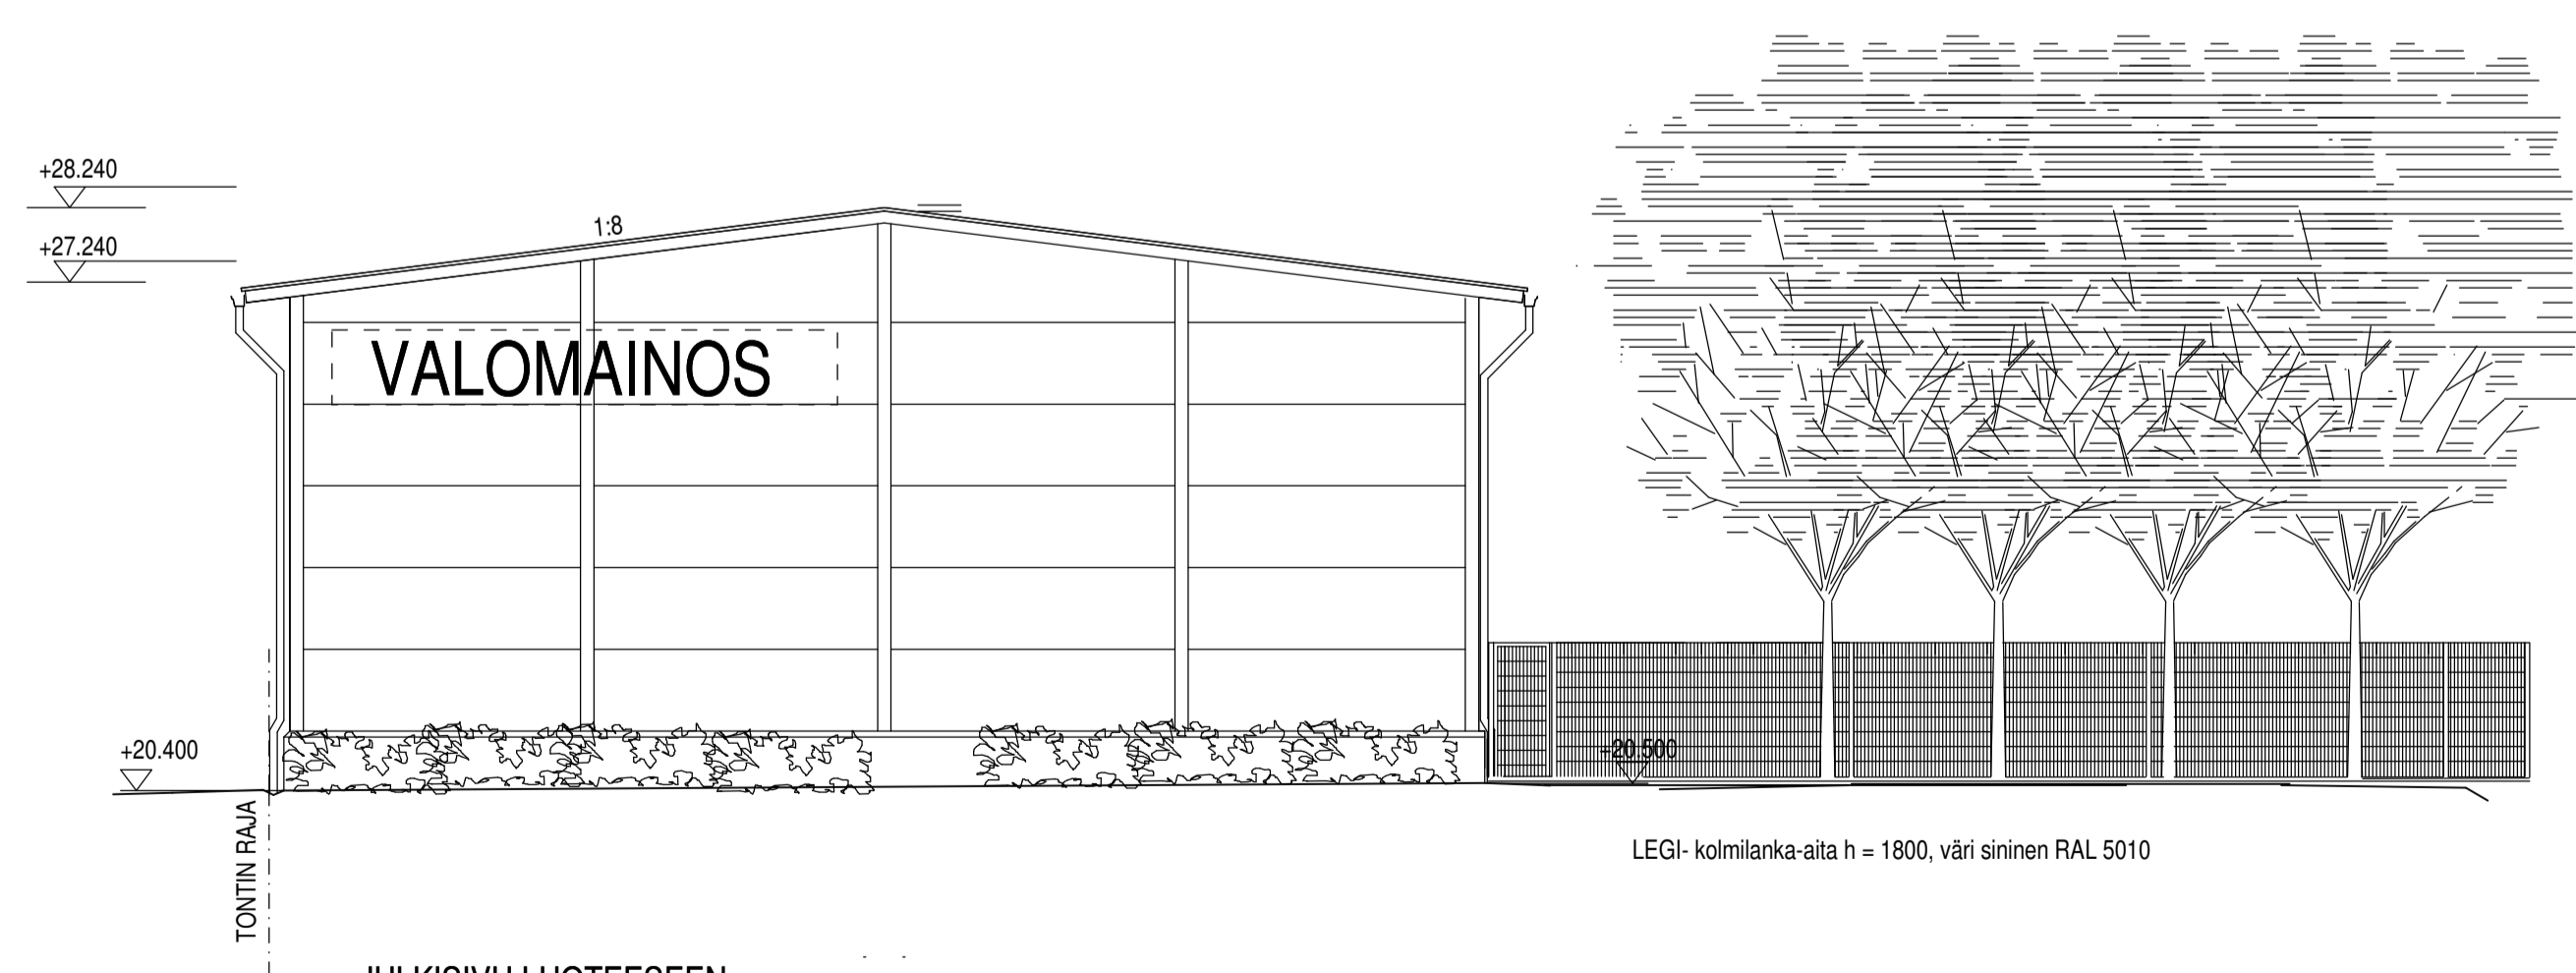

JULKISIVU LUOTEeseen

19.5.2017 LASISEINÄÄ MUUTETTU
20.04.2017 TARKENNUKSIA

KOROT TARKISTETTU

K.osa/osa	Korva/osa	Tuote/osa	Viranomaisen akselimerkintä ja verten
47	47046	20	
Rakennusluupahtaja	UUDISRAKENNUS	Projektin nimi ja osasto	PÄÄPIIRUSTUS
47	47046	20	4
Rakennusluupahtaja	KIINTEISTÖ OY KIVIKONLAITA 38	Rakennusluupahtaja	JULKISIVUT LOUNAASEEN JA LUOTEeseen
47	47046	20	1:100
ARKKITEHTITOIMISTO EERO KOROSUO KY	KIVENHAKKAJANKILJUA 3 A 6 02650 ESPOO	ARKKITEHTITOIMISTO EERO KOROSUO KY	
PUH. 044 5246 003	eero.korosuo@arkkitehtitoimistokorosuo.fi	17.02.2017	
ARKKITEHTITOIMISTO EERO KOROSUO KY	Projektin nimi ja osasto	Projektin nimi ja osasto	Muutos
ARKKITEHTITOIMISTO EERO KOROSUO KY	2016390	104	
EK	EK